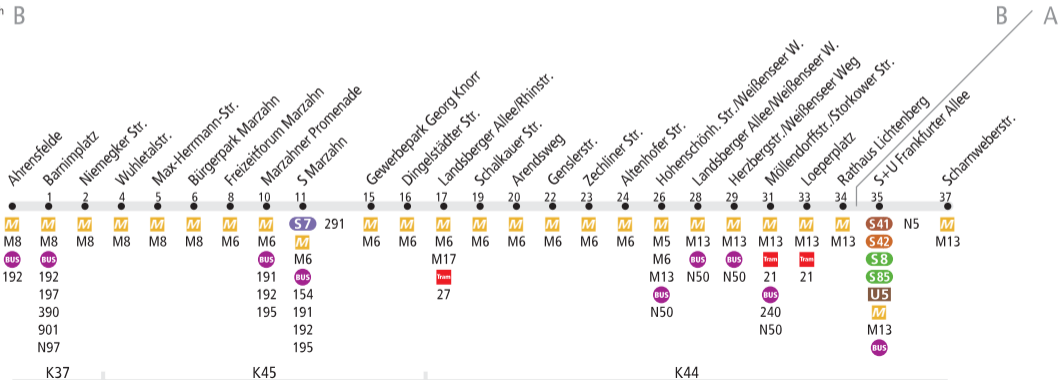

16

Ahrensfelde ◀▶ S+U Frankfurter Allee

BVG

Einige Fahrten nicht barrierefrei. Bitte Fahrplanaushang beachten.

Tarifbereich B
Teilbereich

durchschn.
Fahrzeit

Seite

K37