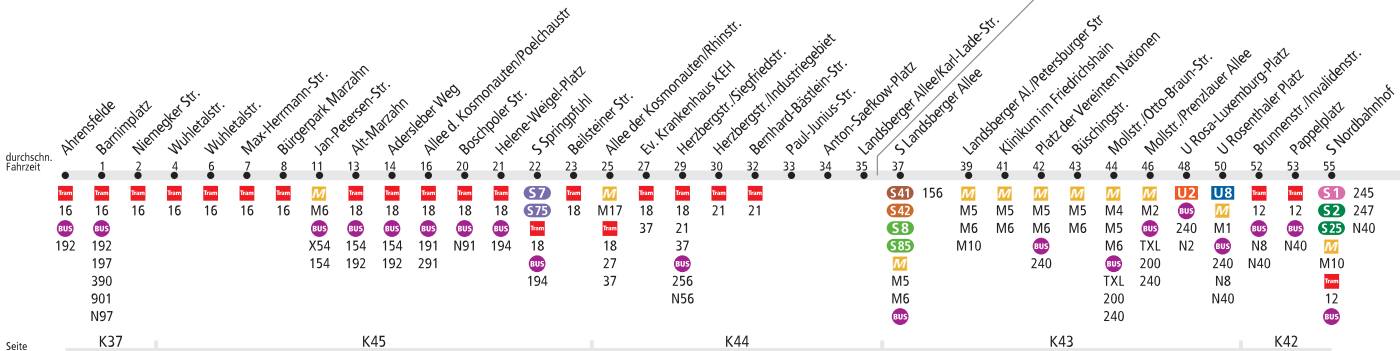

M8

Ahrensfelde ◀▶ U Schwartzkopffstr.

BVG

MetroTram. Linie verkehrt im 24h-Betrieb.

Einige Fahrten nicht barrierefrei. Bitte Fahrplanaushang beachten.

Tarfbereich Teilbereich B

Seite

Tarfbereich Teilbereich

Seite