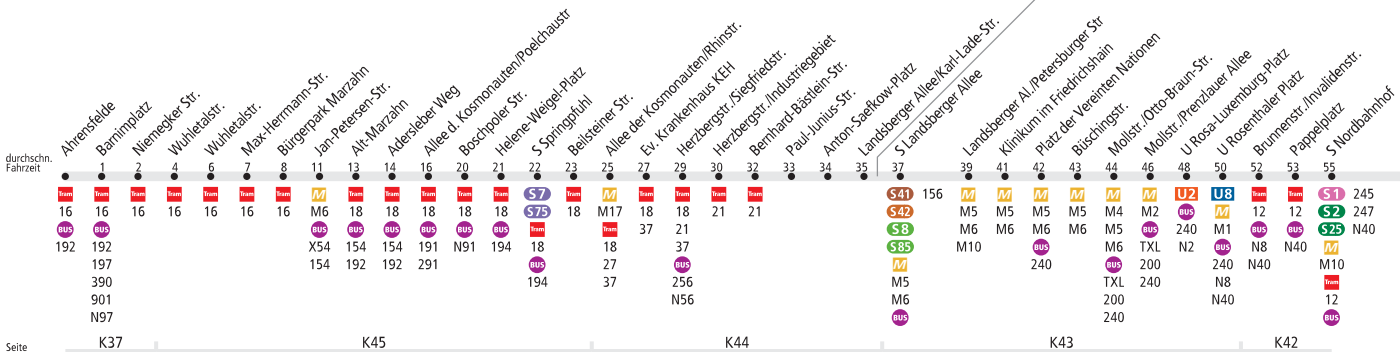

M8

Ahrensfelde ◀▶ U Schwartzkopffstr.

BVG

MetroTram. Linie verkehrt im 24h-Betrieb.
Einige Fahrten nicht barrierefrei. Bitte Fahrplanaushang beachten.

Tarfbereich Teilbereich B

Seite

Tarfbereich Teilbereich

Seite