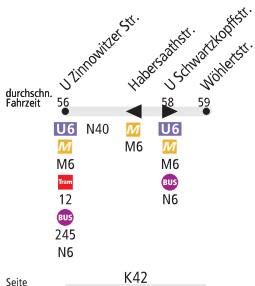

M8

Ahrensfelde ◀▶ U Schwartzkopffstr.

BVG

MetroTram. Linie verkehrt im 24h-Betrieb.

Einige Fahrten nicht barrierefrei. Bitte Fahrplanaushang beachten.

Tarfbereich Teilbereich B

Seite

Tarfbereich Teilbereich

Seite