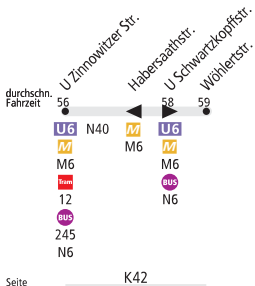

M8

Ahrensfelde ◀▶ U Schwartzkopffstr.

BVG

MetroTram. Linie verkehrt im 24h-Betrieb.
Einige Fahrten nicht barrierefrei. Bitte Fahrplanaushang beachten.

Tarfbereich Teilbereich B

Seite

Tarfbereich Teilbereich

Seite