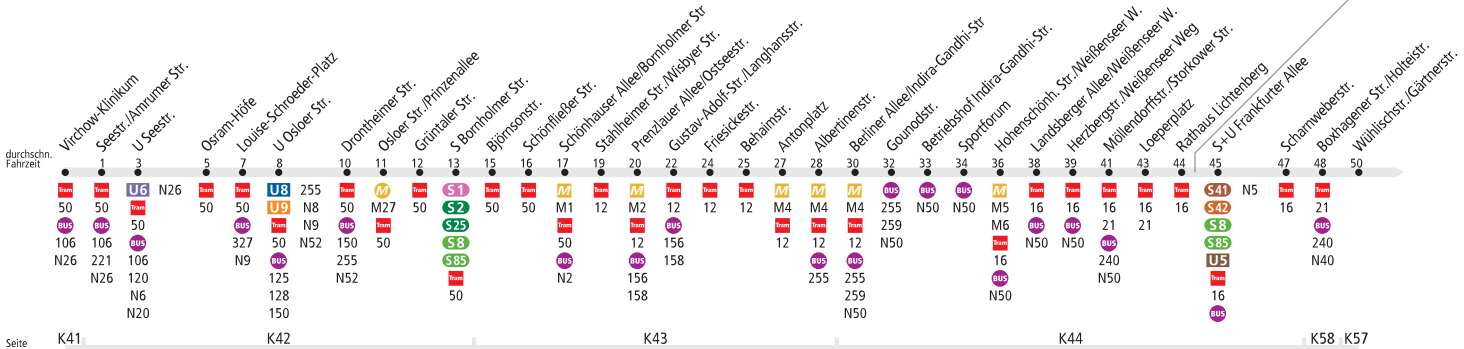

# M13

## Wedding, Virchow-Klinikum ◀▶ S Warschauer Str.

### BVG

MetroTram. Linie verkehrt im 24h-Betrieb.  
Einige Fahrten nicht barrierefrei. Bitte Fahrplanaushang beachten.

Tarfbereich Teilbereich B

Tarfbereich Teilbereich