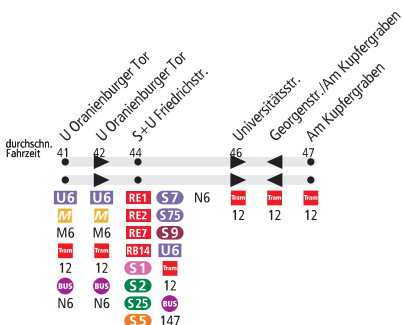

M1

Niederschönhausen, Schillerstr. oder Rosenthal Nord

↳ Mitte, Am Kupfergraben

BVG

MetroTram. Linie verkehrt im 24h-Betrieb.

Tarfbereich Teilbereich

B

B

A

Seite

K35

K34

K35

K43

K42

Tarfbereich Teilbereich

durchschn. Fahrzeit

Seite

K42