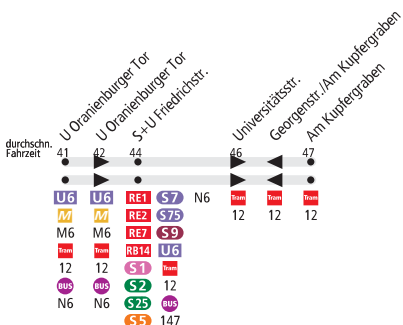

M1

Niederschönhausen, Schillerstr. oder Rosenthal Nord

↳ Mitte, Am Kupfergraben

BVG

MetroTram. Linie verkehrt im 24h-Betrieb.

Tarfbereich Teilbereich

B

Seite

Tarfbereich Teilbereich

Seite