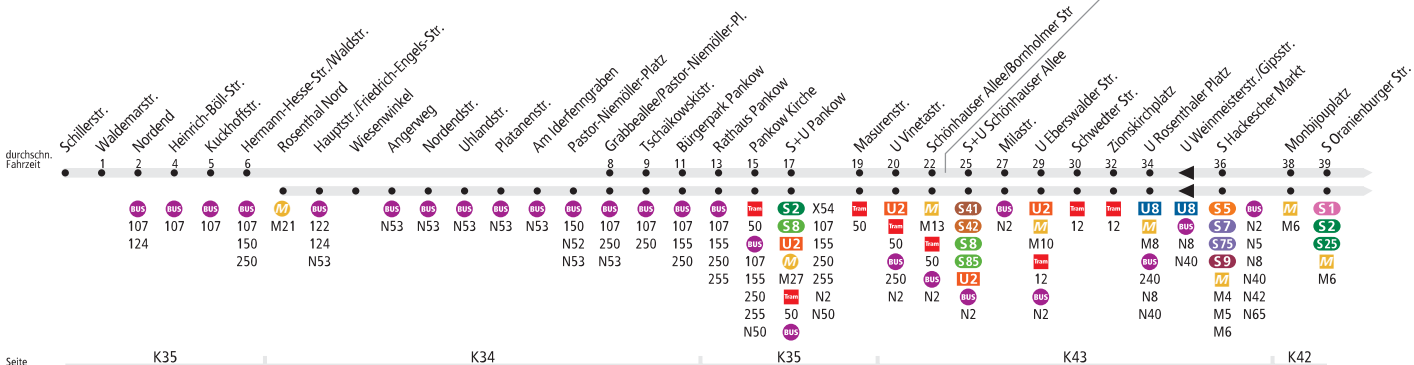

M1

Niederschönhausen, Schillerstr. oder Rosenthal Nord

↳ Mitte, Am Kupfergraben

BVG

MetroTram. Linie verkehrt im 24h-Betrieb.

Tarfbereich Teilbereich

B

B

A

Seite

K35

K34

K35

K43

K42

Tarfbereich Teilbereich

durchschn. Fahrzeit

Seite

K42