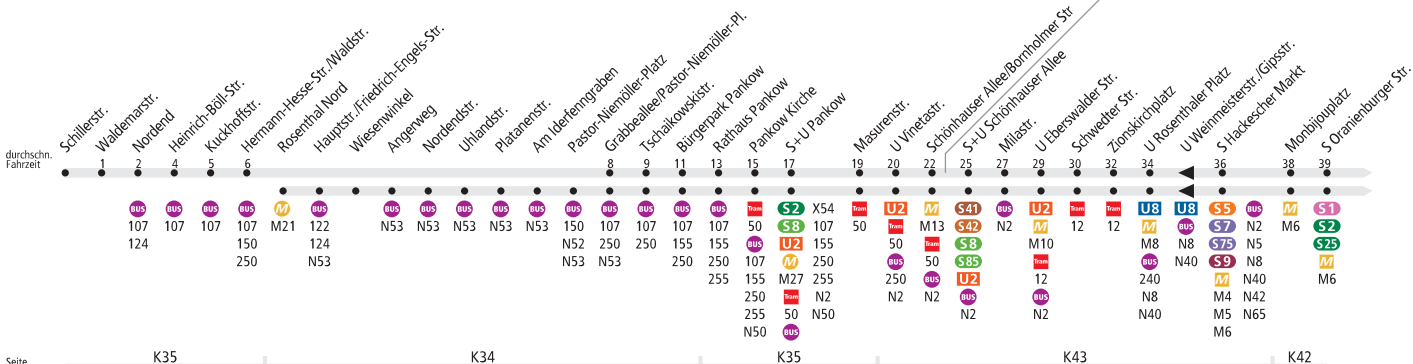

M1

Niederschönhausen, Schillerstr. oder Rosenthal Nord

↳ Mitte, Am Kupfergraben

BVG

MetroTram. Linie verkehrt im 24h-Betrieb.

Tarfbereich Teilbereich

B

Seite

Tarfbereich Teilbereich

Seite