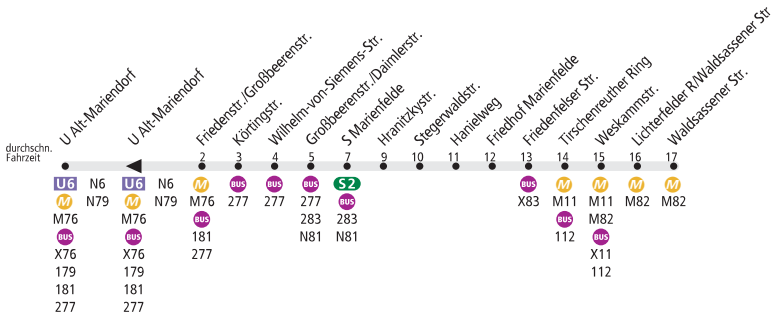

## U Alt-Mariendorf ◀▶ Marienfelde, Waldsassener Str.

### BVG

MetroBus. Linie verkehrt im 24h-Betrieb.

Tarifbereich B  
Teilbereich

durchschn. Fahrzeit