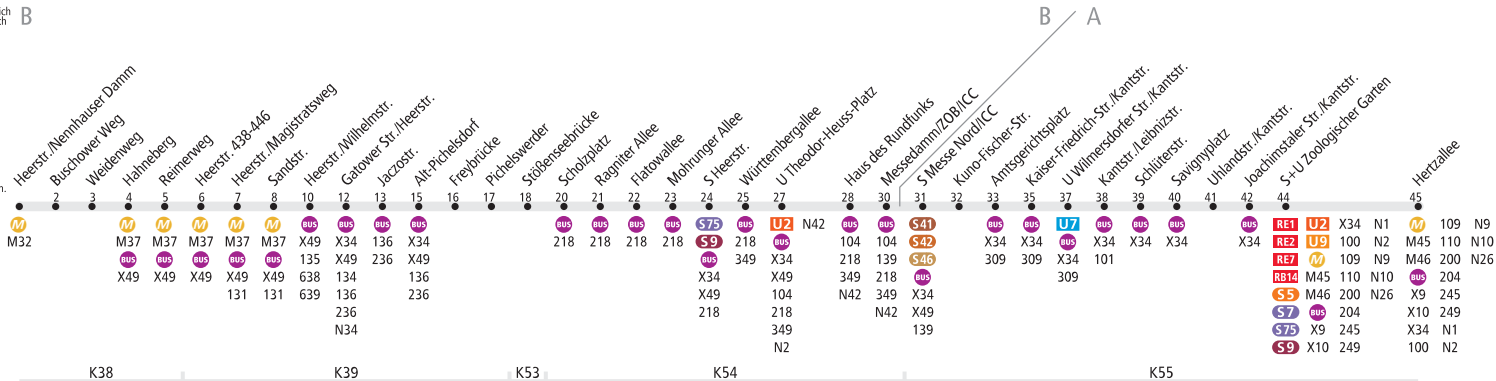

## Heerstr./Nennhauser Damm ◀▶ S+U Zoologischer Garten

### BVG

MetroBus. Linie verkehrt im 24h-Betrieb.

Tarfbereich Teilbereich B

durchschn. Fahrzeit

Seite

K38

K39

K53