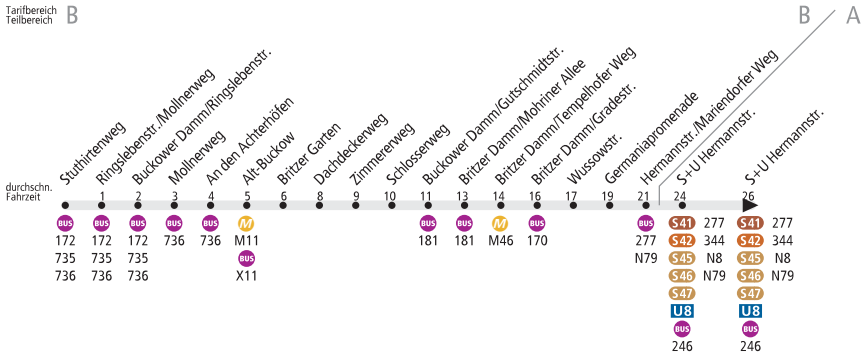

M44

Buckow-Süd, Stuthirtenweg ◀▶ S+U Hermannstr.

BVG

MetroBus. Linie verkehrt im 24h-Betrieb.

K70

K57