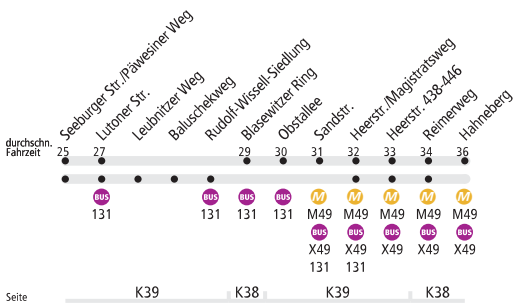

### ◀ Staaken, Hahneberg oder Staaken, Reimerweg

# BVG

MetroBus. Linie verkehrt im 24h-Betrieb.

Tarifbereich  
Teilbereich B

Seite

Tarifbereich  
Teilbereich

Seite