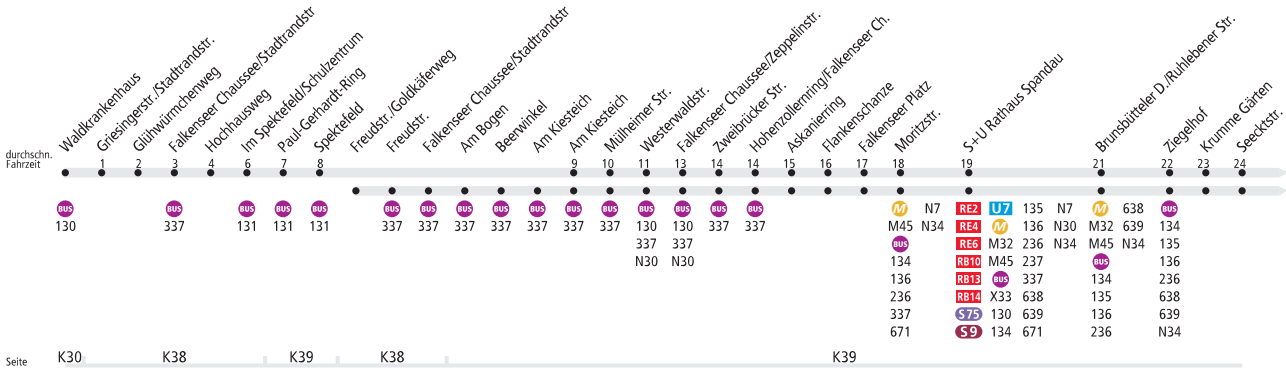

## Spandau, Freudstr. oder Spandau, Waldkrankenhaus

### ◀ Staaken, Hahneberg oder Staaken, Reimerweg

# BVG

MetroBus. Linie verkehrt im 24h-Betrieb.

Tarifbereich  
Teilbereich B

Seite

Tarifbereich  
Teilbereich

Seite