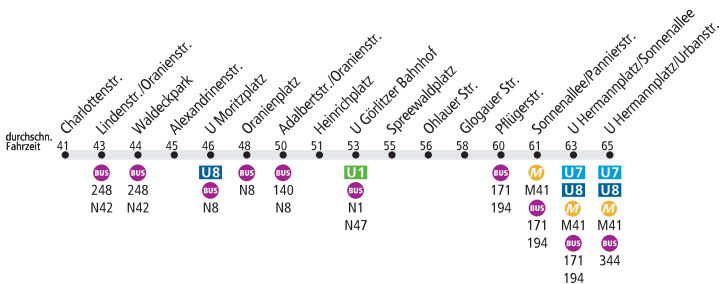

M29

Grunewald, Roseneck ◀▶ U Hermannplatz

BVG

MetroBus. Linie verkehrt im 24h-Betrieb.

Tarfbereich Teilbereich

Seite

Tarfbereich Teilbereich

Seite