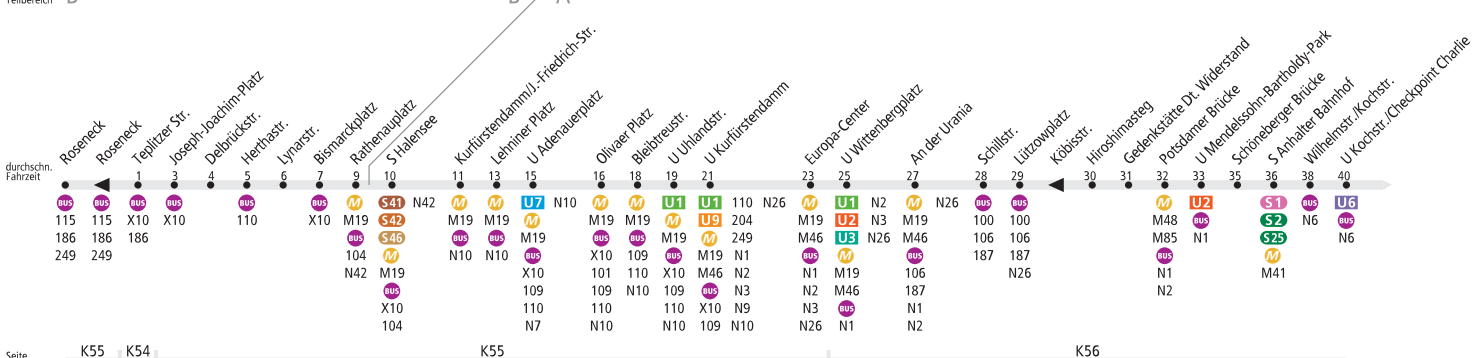

M29

Grunewald, Roseneck ◀▶ U Hermannplatz

BVG

MetroBus. Linie verkehrt im 24h-Betrieb.

Tarfbereich Teilbereich

Seite

Tarfbereich Teilbereich

Seite