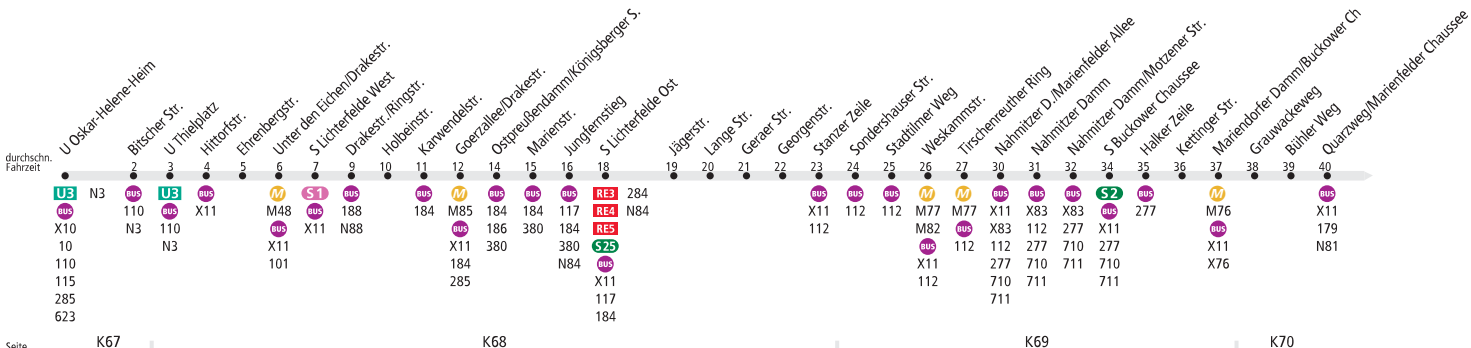

M11 U Oskar-Helene-Heim ◀▶ S Schönevide

BVG

MetroBus. Linie verkehrt im 24h-Betrieb.

Tarifbereich Teilbereich B

Seite

Tarifbereich Teilbereich

Seite