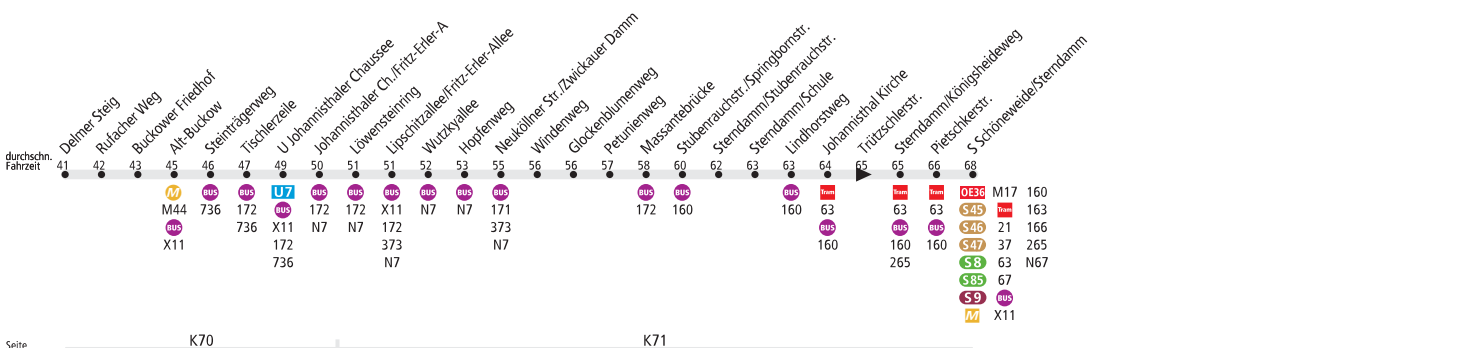

M11 U Oskar-Helene-Heim ◀▶ S Schönevide

BVG

MetroBus. Linie verkehrt im 24h-Betrieb.

Tarifbereich Teilbereich B

Seite

Tarifbereich Teilbereich

Seite